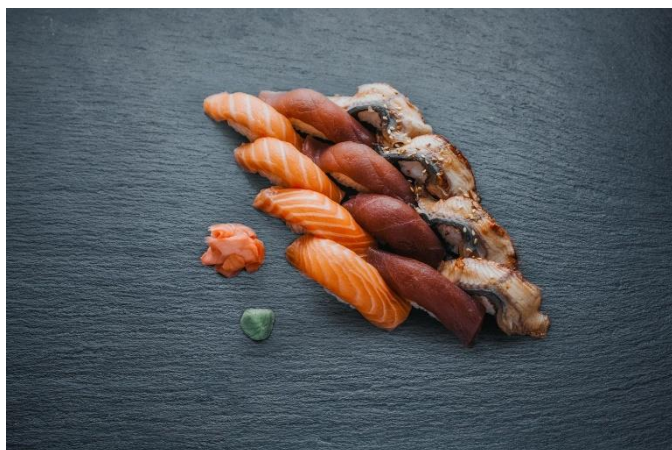

ZESTAWY

Gotowe zestawy najpopularniejszych rolek z naszego menu.

1. Nigiri set 12 sztuk

Zestaw surowy, na który składa się: 12 nigiri mix

Cena - 90 zł

2. Mini set 13 sztuk

Zestaw surowy, na który składa się: 2 nigiri, 5 philadelphia sake, 6 hosomaki

Cena - 54 zł

3. Fest set 21 sztuk

Zestaw surowy, na który składa się: 4 nigiri, 6 gunkan futomaki, 5 tamago philadelphia, 6 hosomaki

Zdjęcie poglądowe, nie stanowi oferty.

Cena - 98 zł

4. Classic set 29 sztuk