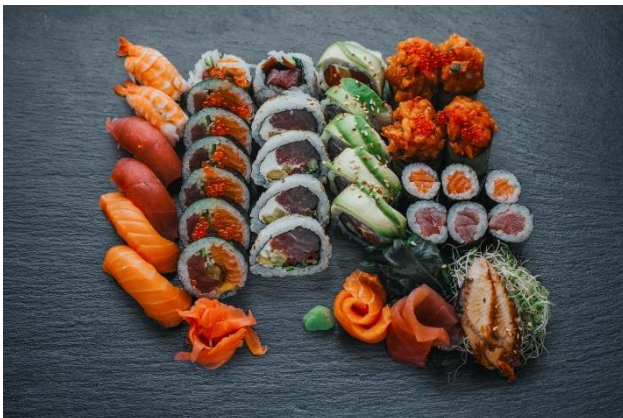

Zestaw w części grillowany i w części surowy, na który składa się: 6 tempura futomaki, 5 philadelphia sake, 5 tempura tamago, 5 deluxe california, 5 philadelphia sake teryaki, 6 hosomaki

Zdjęcie poglądowe, nie stanowi oferty.

Cena - 120 zł

6. Maki Set Deluxe 38 sztuk

Zestaw z przewagą pozycji surowych, ale zawarte są w nim również pozycje w tempurze. Na zestaw składa się: 5 special ebiten, 5 tamago philadelphia, 6 tempura futomaki, 5 devil roll, 6 gunkan futomaki, 5 golden california, 6 hosomaki

Zdjęcie poglądowe, nie stanowi oferty.

Cena - 155 zł

7. Grilled tempura set 44 sztuki

Zestaw w całości grillowany, na który składa się: 12 tempura futomaki, 12 maguro teriyaki roll, 10 tempura tamago roll, 10 philadelphia sake teryaki

Zdjęcie poglądowe, nie stanowi oferty.

Cena - 165 zł

8. Mix set 38 sztuk

Zestaw surowy, na który składa się: 6 nigiri, 6 deluxe futomaki, 5 tamago philadelphia, 5 avocado roll, 6 hosomaki, 4 gunkan, 6 sashimi