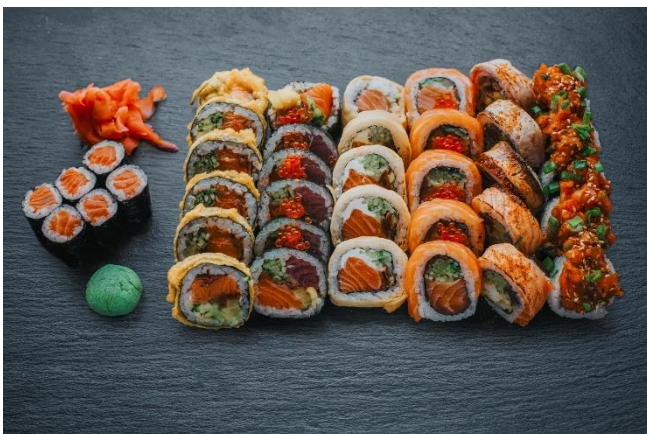

ZESTAWY

Gotowe zestawy najpopularniejszych rolek z naszego menu.

1. Nigiri set 12 sztuk

Zestaw surowy, na który składa się: 12 nigiri mix

Cena - 90 zł

2. Mini set 13 sztuk

Zestaw surowy, na który składa się: 2 nigiri, 5 philadelphia sake, 6 hosomaki

Zestaw surowy, na który składa się: 2 nigiri, 6 gunkan futomaki, 5 philadelphia maguro, 5 deluxe california, 5 tamago philadelphia, 6 hosomaki

Zdjęcie poglądowe, nie stanowi oferty.

Cena - 115 zł

5. Maki set 32 sztuki

Zestaw w części grillowany i w części surowy, na który składa się: 6 tempura futomaki, 5 philadelphia sake, 5 tempura tamago, 5 deluxe california, 5 philadelphia sake teryaki, 6 hosomaki

Zdjęcie poglądowe, nie stanowi oferty.

Cena - 120 zł

6. Maki Set Deluxe 38 sztuk

Zestaw z przewagą pozycji surowych, ale zawarte są w nim również pozycje w tempurze. Na zestaw składa się: 5 special ebiten, 5 tamago philadelphia, 6 tempura futomaki, 5 devil roll, 6 gunkan futomaki, 5 golden california, 6 hosomaki